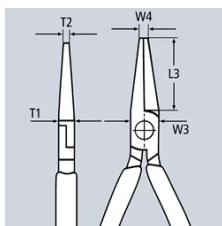

## Плоские круглогубцы с режущими кромками (Круглогубцы с прямыми плоскими удлиненными губками, с режущей кромкой)

- предназначены для точных работ по захвату и резке
- заостренные, плоско-круглые губцы
- захватные плоскости с зубцами
- с режущими кромками для мягкой, средней и жесткой проволоки
- режущие кромки дополнительно закалены токами высокой частоты до твердости примерно 61 HRC
- ванадиевая электросталь, ковкая, многоступенчатая закалка в масле

Номер артикула	25 02 140
EAN	4003773023159
Головка	полированная
Ручки	с двухкомпонентными чехлами
Форма	0
Клещи	фосфатированные, черного цвета
Параметры резания / проволока средней твердости (диаметр) Ø mm	2,5
Параметры резания / твердая проволока (диаметр) Ø mm	1,6
T1 mm	8,0
W3 mm	15,0
W4 mm	2,5
T2 mm	2,0
L3 mm	42,0
Длина mm	140
Вес нетто g	109